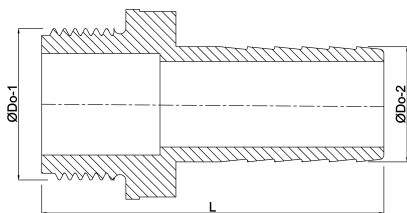

**Profec 1/3 Tulejka do węża  
PVC-U 1" x 30 mm GZ x  
podłączenie węża 10bar szary  
(0110984)**

# SPECYFIKACJE TECHNICZNE

Kolor	szary
Materiał	PVC-U
Połączenie	GZ x podłączenie węża
Ciśnienie	10 bar
Rozmiar	1" x 30 mm
Klucz do nakrętek	47

## WYMIARY

L	36 mm
L	78 mm
ØDo-2	30 mm
ØDo-1	1 "
F-1	21 mm
Lq-2	36 mm

**Wygenerowano w dniu: 30.10.2025**

Bevo Poland Sp. z o.o.  
ul. Logistyczna 5  
Dąbrówka  
62-070 Dopiewo  
Polska  
+48 61 641 41 02  
[info@bevo.pl](mailto:info@bevo.pl)  
<http://www.bevo.com>