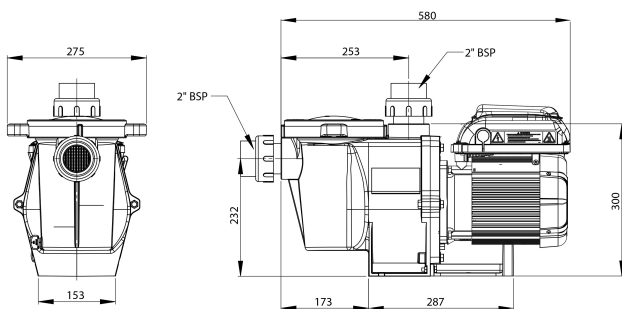

# SPECYFIKACJE TECHNICZNE

Kolor	czarny
Typ	WhisperFlo VS2m
Połączenie	GW
Napięcie	230VAC
Maks. temperatura	50 °C
Waga	24.5 kg
Częstotliwość	50 Hz
Klasa IP	IPX6
Obroty silnika	300-3450
Moc wyjścia	1,5 KM
Rozmiar	2"
Długość	580 mm
Szerokość	275 mm
Moc	1.1 kW
Maks. przepływ	27 m <sup>3</sup> /h
Maks. obj.	120 m <sup>3</sup>

Wymiary opakowania Dł. Szer. 790 x 370 x 430 mm

Wys.