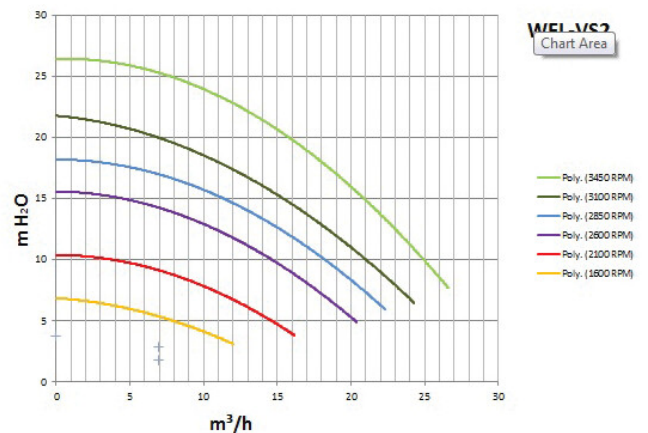

# SPECYFIKACJE TECHNICZNE

Kolor	czarny
Typ	WhisperFlo VS2m
Połączenie	GW
Napięcie	230VAC
Maks. temperatura	50 °C
Waga	24.5 kg
Częstotliwość	50 Hz
Klasa IP	IPX6
Obroty silnika	300-3450
Moc wyjścia	1,5 KM
Rozmiar	2"
Długość	580 mm
Szerokość	275 mm
Moc	1.1 kW
Maks. przepływ	27 m <sup>3</sup> /h
Maks. obj.	120 m <sup>3</sup>

Wymiary opakowania Dł. Szer. 790 x 370 x 430 mm

Wys.