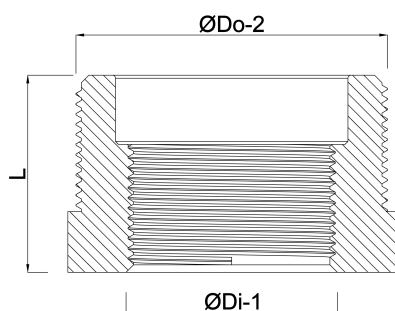

**Profec Nr. 241 Redukcja stal  
nierdzewna 316 1" x 3/4" GZ x  
GW 16bar (0080091)**

# SPECYFIKACJE TECHNICZNE

Materiał stal nierdzewna 316

Połączenie GZ x GW

Mocowanie nr Nr. 241

Ciśnienie 16 bar

Maks. temperatura 100 °C

Rozmiar 1" x 3/4"

## WYMIARY

F-1 18.8 mm

K-1 35 mm

L 26 mm

ØDi-1 3/4 "

ØDo-1 1 "

**Wygenerowano w dniu: 20.02.2026**

Bevo Poland Sp. z o.o.  
ul. Logistyczna 5  
Dąbrówka  
62-070 Dopiewo  
Polska  
+48 61 641 41 02  
[info@bevo.pl](mailto:info@bevo.pl)  
<http://www.bevo.com>