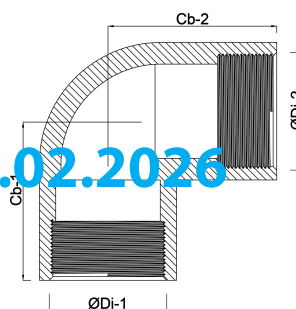

Profec Kolano 90° PVC-U 2" GW 10bar szary (0110155)

SPECYFIKACJE TECHNICZNE

Kolor szary

Materiał PVC-U

Połączenie GW

Ciśnienie 10 bar

Rozmiar 2"

WYMIARY

Cb-1 60 mm

Cb-2 60 mm

F-1 25 mm

ØDi-1 2"

ØDi-2 2"

β 90°

Wygenerowano w dniu: 20.02.2026

Bevo Poland Sp. z o.o.
ul. Logistyczna 5
Dąbrówka
62-070 Dopiewo
Polska
+48 61 641 41 02
info@bevo.pl
<http://www.bevo.com>