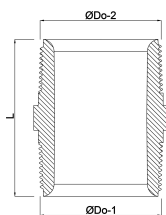

WYMIARY

K-1 116 mm

L 80 mm

ØDi-1 103 mm

ØDi-2 103 mm

ØDo-1 4 "

ØDo-2 4 "

Wygenerowano w dniu: 23.02.2026