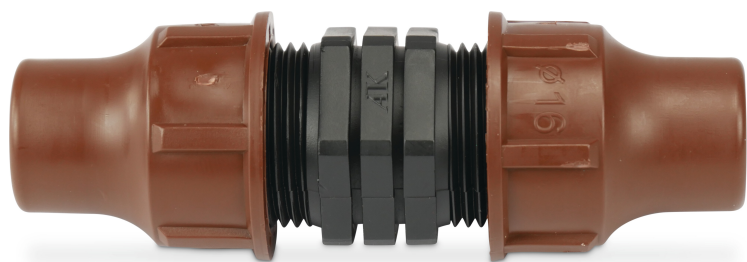

Łącznik węża PP 16 mm lock 6bar brązowy typ BF-12 lock (7021546)

SPECYFIKACJE TECHNICZNE

Kolor	brązowy
Typ	BF-12 lock
Materiał	PP
Połączenie	lock
Ciśnienie	6 bar
Rozmiar	16 mm
Długość	99 mm

Wygenerowano w dniu: 23.02.2026