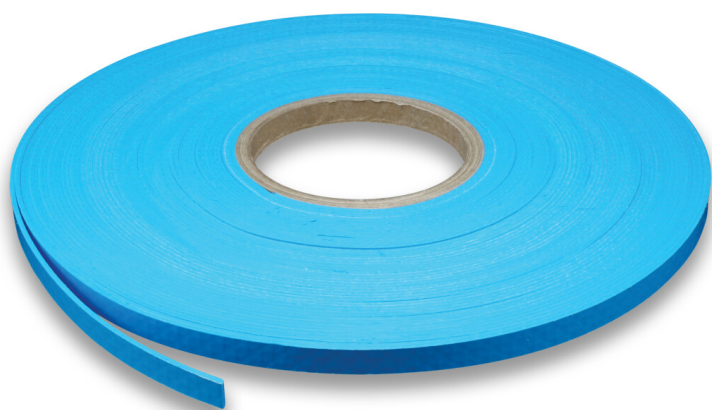

Elbe Listwa zgrzewana 9 mm niebieski 25m (7034251)

ELBE®
POOL SURFACE | MADE IN GERMANY

SPECYFIKACJE TECHNICZNE

Kolor	niebieski
-------	-----------

Długość	25 m
---------	------

Rozmiar	9 mm
---------	------

Grubość	1.5 mm
---------	--------

Wygenerowano w dniu: 24.02.2026

Bevo Poland Sp. z o.o.
ul. Logistyczna 5
Dąbrówka
62-070 Dopiewo
Polska
+48 61 641 41 02
info@bevo.pl
<http://www.bevo.com>