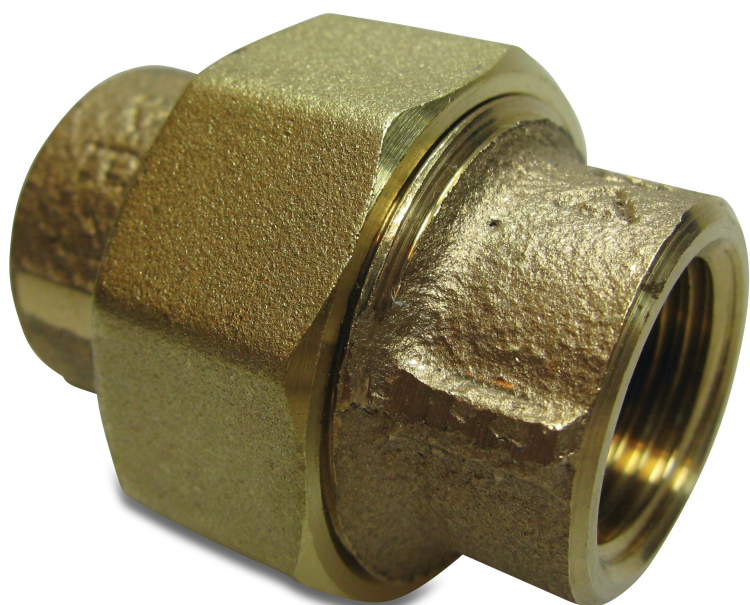

Nr. 340 Śrubunek brąz 1 1/4"
GW 25bar typ stożkowy
(0720549)

SPECYFIKACJE TECHNICZNE

Typ stożkowy

Materiał brąz

Połączenie GW

Mocowanie nr Nr. 340

Rozmiar 1 1/4"

Długość 64 mm