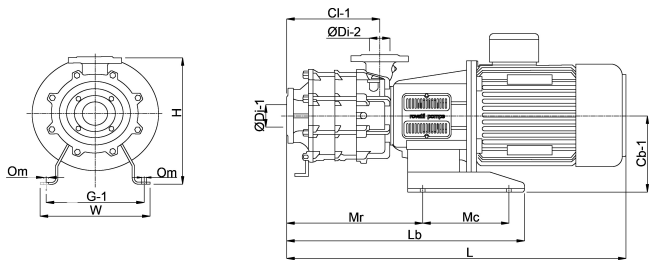

Moc wyjścia 15 KM

Wysokość słupa wody 134 m

Rozmiar DN65 x DN50

Moc 11 kW

Ilość wirników 4

Prąd	19,6 A
Maks. przepływ	36 m ³ /h
Wydajność BEP	22
Podnoszenie BEP	111
Wydajność	68.2 %

WYMIARY

Cb-1	275 mm
Cr-1	310 mm
G-1	330 mm
H	465 mm
L	1135 mm
Lb	590 mm
Mc	280 mm
Mr	468 mm
O	14 mm
W-1	380 mm
ØDi-1	65 mm
ØDi-2	50 mm