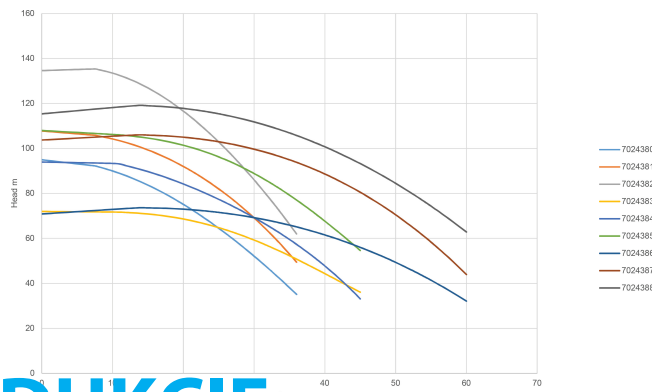

**Rovatti Pompa wielostopniowa
żeliwo DN65 x DN50 kołnierz
DIN 27bar 19,6A 400VAC
zielony typ ME 15K65-22/4
(7024382)**

rovatti pompe

SPECYFIKACJE TECHNICZNE

Kolor zielony

Materiał żeliwo

Obudowa pompy żeliwo

Moc wyjścia 15 KM

Wysokość słupa wody 134 m

Rozmiar DN65 x DN50

Moc 11 kW

Ilość wirników 4

Prąd	19,6 A
Maks. przepływ	36 m ³ /h
Wydajność BEP	22
Podnoszenie BEP	111
Wydajność	68.2 %

WYMIARY

Cb-1	275 mm
Cr-1	310 mm
G-1	330 mm
H	465 mm
L	1135 mm
Lb	590 mm
Mc	280 mm
Mr	468 mm
O	14 mm
W-1	380 mm
ØDi-1	65 mm
ØDi-2	50 mm

INFORMACJE O PRODUKCIE

Pozioma pompa typu ME (Europa) to pompa o wysokiej wydajności.

Uszczelnienie dławnicowe typu lattyflon idealnie nadaje się do instalacji brudnej wody, ponieważ w przeciwieństwie do uszczelnienia mechanicznego, gdzie piasek może uszkodzić uszczelkę, w tym przypadku taki problem nie istnieje. Uszczelnienie dławnicowe należy odpowiednio dopasować za pomocą (2-częściowego) systemu Twinner, tak aby zawsze było nieszczelne, zapewniając możliwość smarowania i chłodzenia.