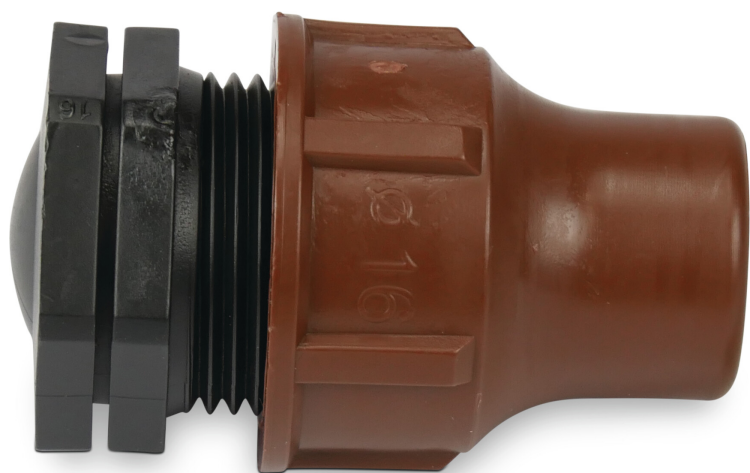

Korek PP 16 mm lock brązowy typ BF-plug lock (7021554)

SPECYFIKACJE TECHNICZNE

Kolor brązowy

Typ BF-plug lock

Materiał PP

Połączenie lock

Rozmiar 16 mm

INFORMACJE O PRODUKCIE

Na zewnętrznej stronie wtyczki znajduje się 16 mm połączenie bezpieczeństwa.

Wygenerowano w dniu: 23.02.2026

Bevo Poland Sp. z o.o.
ul. Logistyczna 5
Dąbrówka
62-070 Dopiewo
Polska
+48 61 641 41 02
info@bevo.pl
<http://www.bevo.com>