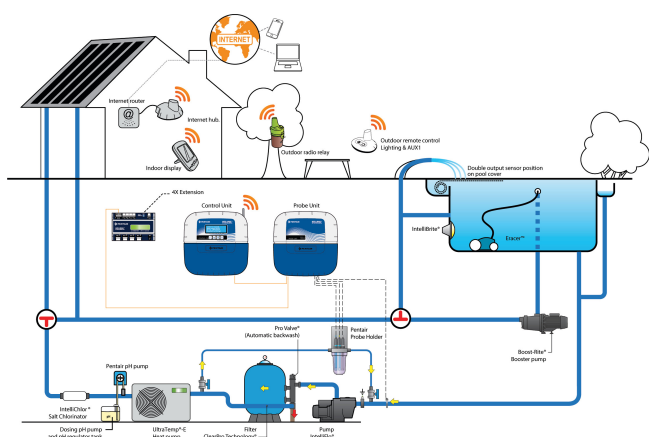

Pentair System sterowania 230VAC niebiesko-biały typ Intellipool (0180803)

SPECYFIKACJE TECHNICZNE

Kolor niebiesko-biały

Typ Intellipool

Napięcie 230VAC

Maks. obj. 150 m³

Klasa IP IP65

INFORMACJE O PRODUKCIE

Zdalny system monitorowania i sterowania zaprojektowany w celu uzyskania maksymalnej wydajności pompy o zmiennej prędkości IntelliFlo. IntelliPool™ używa IntelliFlo® w najlepszej formie, oferując odpowiednią prędkość filtracji dla każdego zastosowania, zwiększając jeszcze bardziej wyjątkową wydajność energetyczną IntelliFlo®. Dodatkowo oszczędności uzyskać można dzięki temu, że IntelliPool™ dodaje tylko tyle środków chemicznych, ile jest dokładnie potrzebne. Używając elektrolizy soli, system ten zoptymalizuje żywotność ogniwa chloratora. Zarówno wykonawca, jak i jego konserwator, i właściciel mają możliwość kontroli w każdej chwili i z każdego miejsca przy użyciu smartfona lub połączenia internetowego. IntelliPool™ kontroluje