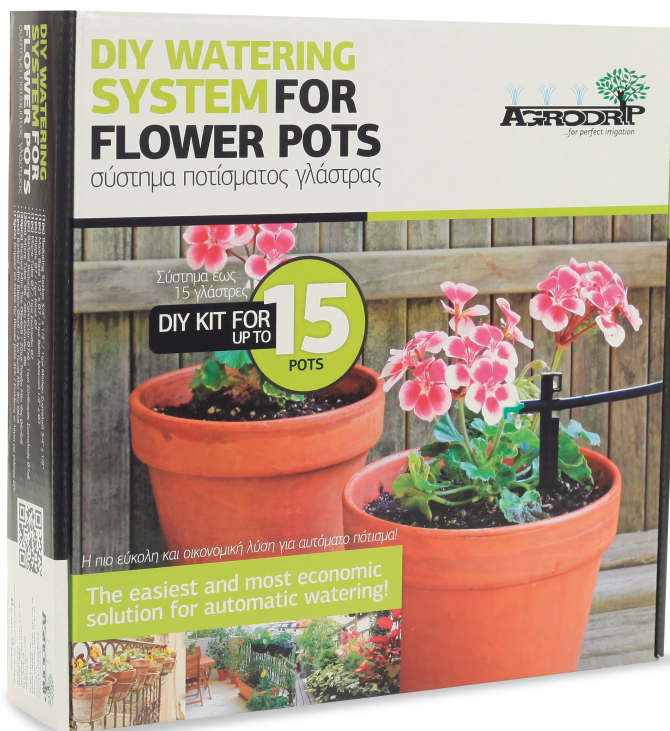

System nawadniania DIY do 15 doniczek 6 mm 2l/h 30m (7023719)

SPECYFIKACJE TECHNICZNE

Przepływ 2 l/h

Rozmiar 6 mm

Długość 30 m

INFORMACJE O PRODUKCIE

Zestaw Agrodrip to doskonałe rozwiązanie do podlewania roślin w ogrodzie, szklarni i sadzie na balkonie/tarasie. Każdy zestaw zawiera szereg elementów, które gwarantują funkcjonalność i działanie zestawu, z możliwością dalszej rozbudowy.

Zawiera:

- Gniazdo redukcyjne $\frac{3}{4}'' \times \frac{1}{2}''$ (1szt.)
- Cokół męski $\frac{1}{2}'' \times \text{Ø}7$ (1szt.)
- Nypel $\text{Ø}7$ (1szt)
- Mikrorurka $\text{Ø}7$ (1szt)
- Złączka redukcyjna $\text{Ø}7 \times \text{Ø}6$ (1szt)
- Mikrorura (30 m)
- Mini-trójnik kolczasty $\text{Ø}6 \times \text{Ø}6 \times \text{Ø}6$ (20szt)
- Kolanko kolankowe $\text{Ø}6 \times \text{Ø}6$ (2szt)
- Kroplownik na paliku do doniczek 2 l/h (15szt)

Dodatkowe informacje o kroplowniku na paliku:

Kroplownik Volvi

Idealny również do uprawy drzew i winnic. Wysoka odporność na warunki atmosferyczne i lekkie tworzywo sztuczne zapewniają dłuższą żywotność.

Kroplownik Kerkini

Idealny również do uprawy drzew i winnic. Wysoka odporność na warunki atmosferyczne i lekki plastik dla dłuższej żywotności. Zaprojektowany tak, aby zminimalizować zatykanie.

Wygenerowano w dniu: 23.02.2026