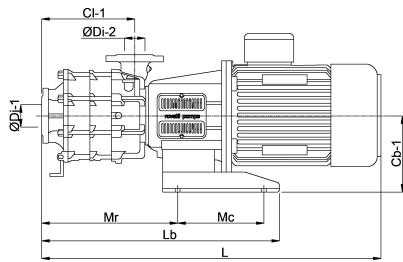

Moc wyjścia 15 KM

Wysokość słupa wody 93 m

Rozmiar DN65 x DN50

Moc 11 kW

Ilość wirników 3

Prąd 19,6 A

Maks. przepływ 45 m³/h

Wydajność BEP 32

Podnoszenie BEP 65

Wydajność 72.3 %

WYMIARY

Cb-1 275 mm

Cr-1 250 mm

G-1 330 mm

H 465 mm

L 1075 mm

Lb 688 mm

Mc 280 mm

Mr 408 mm

O 14 mm

W-1 380 mm

ØDi-1 65 mm

ØDi-2 50 mm

INFORMACJE O PRODUKCIE