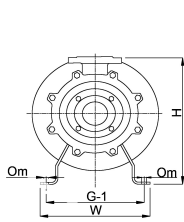

Moc wyjścia 15 KM

Wysokość słupa wody 93 m

Rozmiar DN65 x DN50

Moc 11 kW

Ilość wirników 3

Prąd 19,6 A

Maks. przepływ 45 m³/h

Wydajność BEP 32

Podnoszenie BEP 65

Wydajność 72.3 %

WYMIARY

Cb-1 275 mm

Cr-1 250 mm

G-1 330 mm

H 465 mm

L 1075 mm

Lb 688 mm

Mc 280 mm

Mr 408 mm

O 14 mm

W-1 380 mm

ØDi-1 65 mm

ØDi-2 50 mm

INFORMACJE O PRODUKCIE