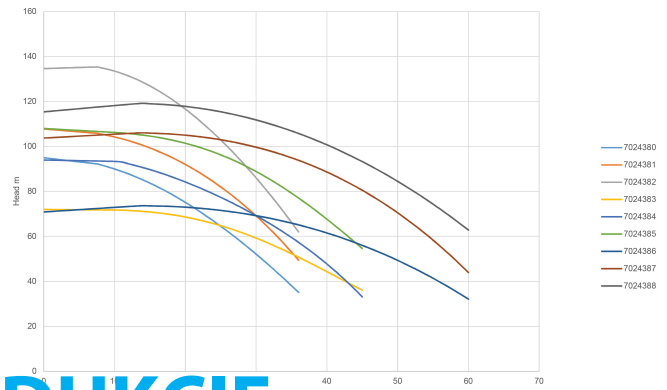

Podnoszenie BEP 65

Wydajność 72.3 %

WYMIARY

Cb-1 275 mm

Cr-1 250 mm

G-1 330 mm

H 465 mm

L 1075 mm

Lb 688 mm

Mc 280 mm

Mr 408 mm

O 14 mm

W-1 380 mm

ØDi-1 65 mm

ØDi-2 50 mm

INFORMACJE O PRODUKCIE

Pozioma pompa typu ME (Europa) to pompa o wysokiej wydajności.

Uszczelnienie dławnicowe typu lattyflon idealnie nadaje się do instalacji brudnej wody, ponieważ w przeciwieństwie do uszczelnienia mechanicznego, gdzie piasek może uszkodzić uszczelkę, w tym przypadku taki problem nie istnieje. Uszczelnienie dławnicowe należy odpowiednio dopasować za pomocą (2-częściowego) systemu Twinner, tak aby zawsze było nieszczelne, zapewniając możliwość smarowania i chłodzenia.