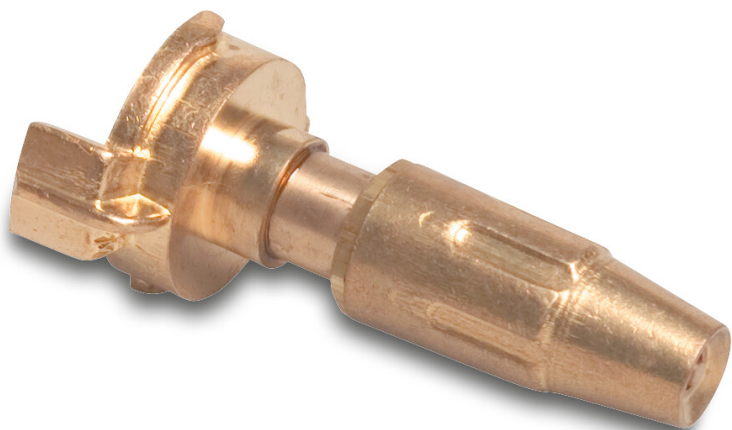

Profec Prądownica mosiądz 7 mm szybkozłącze CD 40 3bar typ 125 (0450118)

SPECYFIKACJE TECHNICZNE

Typ	125
Materiał	mosiądz
Rozstaw zaczeów	40 CD
Połączenie	szybkozłącze
Wydajność	27 l/min
Rozmiar	7 mm

Wygenerowano w dniu: 21.02.2026