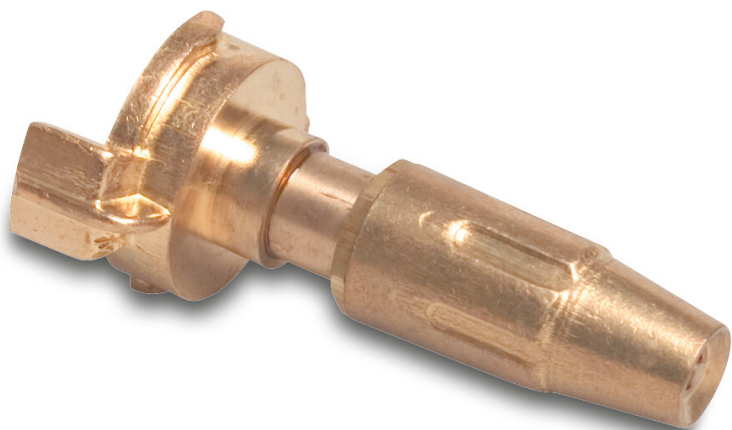

Profec Prądownica mosiądz 7 mm szybkozłącze CD 40 3bar typ 125 (0450118)

SPECYFIKACJE TECHNICZNE

Typ	125
Materiał	mosiądz
Rozstaw zaczeów	40 CD
Połączenie	szybkozłącze
Wydajność	27 l/min
Rozmiar	7 mm

Wygenerowano w dniu: 10.10.2025