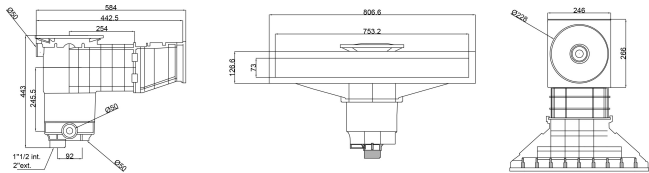

# Weltico Skimmer ABS 1 1/2" x 2" GW biały typ A800 Design (7039326)

weltico

# SPECYFIKACJE TECHNICZNE

Typ	A800 Design
Materiał	ABS/stal nierdzewna
Przeznaczone do	concrete/liner
Połączenie	GW
Kolor	biały
Rozmiar	1 1/2" x 2"

## WYMIARY

A	584 mm
B	443 mm
C	806.6 mm
D	26.6 mm
E	266 mm
F	318 mm
G	753.2 mm
H	73 mm

## INFORMACJE O PRODUKCIE

Okolo 7 m<sup>3</sup>/h (przy prędkości 1,5 m/s) w przypadku podłączenia do wylotu 1 1/2" za pomocą rury Ø50  
Okolo 10 m<sup>3</sup>/h (przy prędkości 1,5 m/s) w przypadku podłączenia do wylotu 2" za pomocą rury Ø63