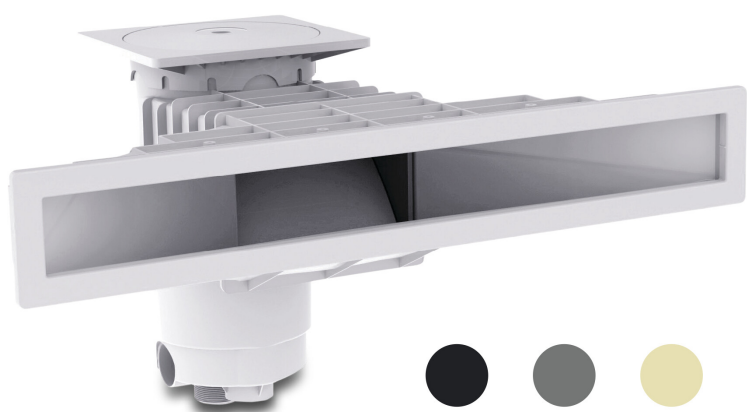

# Weltico Skimmer ABS 1 1/2" x 2" GW biały typ A800 Design (7039326)

weltico

# SPECYFIKACJE TECHNICZNE

Typ	A800 Design
Materiał	ABS/stal nierdzewna
Przeznaczone do	concrete/liner
Połączenie	GW
Kolor	biały
Rozmiar	1 1/2" x 2"

## WYMIARY

A	584 mm
B	443 mm
C	806.6 mm
D	26.6 mm
E	266 mm
F	318 mm
G	753.2 mm
H	73 mm