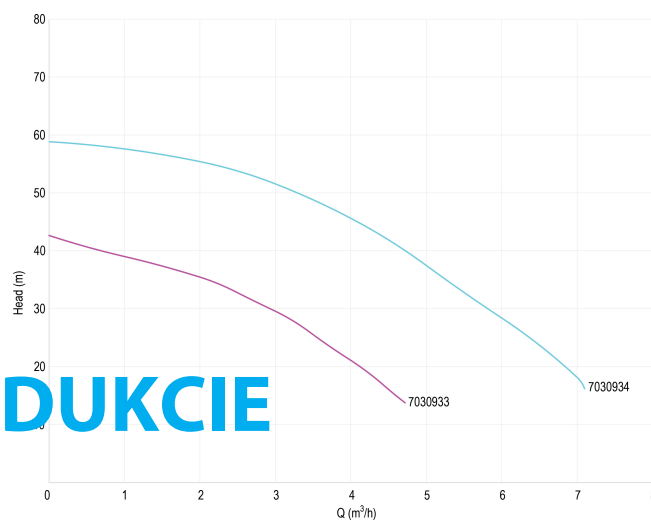

# DAB Pompa wielostopniowa stal nierdzewna 304 1" GW x GZ 230VAC zielony samozasysający z wyłącznik ciśnieniowy typ EUROINOX 30/30 Control D-GSET

nometr

# SPECYFIKACJE TECHNICZNE

Kolor	zielony
Materiał	stal nierdzewna 304
Materiał wirnika 1	technopolimer
Model	samozasysający z wyłącznik ciśnieniowy
Połączenie	GW x GZ
Napięcie	230VAC
Nacisk	1 "
Podłączenie ssania	1 "
Typ	EUROINOX 30/30 Control D-GSET regulowany + manometr
Moc wyjścia	1,36 KM
Wysokość słupa wody	59 m
Rozmiar	1"
Moc	1 kW
Maks. przepływ	7.2 m <sup>3</sup> /h
Wydajność BEP	5.4
Podnoszenie BEP	34.7

# WYMIARY

Cb-1 143 mm

Cl-1 166 mm

G-1 111 mm

H 193 mm

L 439 mm

Mr 241 mm

O 9 mm

W-1 174 mm

ØDi-1 1 "

ØDi-2 1 "