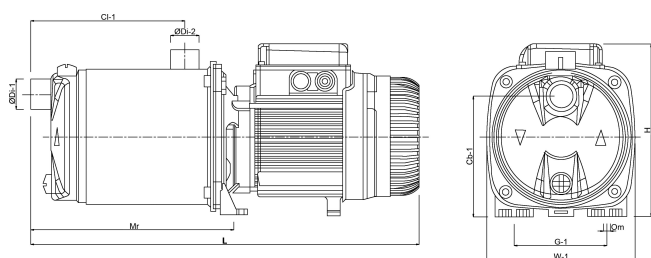

# SPECYFIKACJE TECHNICZNE

Kolor	zielony
Materiał	stal nierdzewna 304
Materiał wirnika 1	technopolimer
Model	samozasysający z wyłącznik ciśnieniowy
Połączenie	GW x GZ
Napięcie	230VAC
Nacisk	1 "
Podłączenie ssania	1 "
Typ	EUROINOX 30/30 Control D-GSET regulowany + manometr
Moc wyjścia	1,36 KM
Wysokość słupa wody	59 m
Rozmiar	1"
Moc	1 kW
Maks. przepływ	7.2 m <sup>3</sup> /h
Wydajność BEP	5.4
Podnoszenie BEP	34.7

# WYMIARY

Cb-1 143 mm

Cl-1 166 mm

G-1 111 mm

H 193 mm

L 439 mm

Mr 241 mm

O 9 mm

W-1 174 mm

ØDi-1 1 "

ØDi-2 1 "