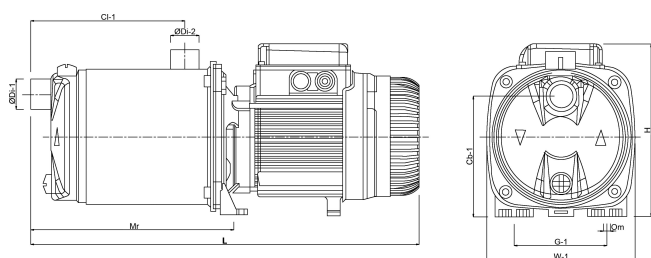

WYMIARY

Cb-1 143 mm

Cl-1 166 mm

G-1 111 mm

H 193 mm

L 439 mm

Mr 241 mm

O 9 mm

W-1 174 mm

ØDi-1 1 "

ØDi-2 1 "

INFORMACJE O PRODUKCIE

Dostarczany z kablem, gotowy do użycia.

Wygenerowano w dniu: 09.05.2026

Bevo Poland Sp. z o.o.
ul. Logistyczna 5
Dąbrówka
62-070 Dopiewo
Polska
+48 61 641 41 02
info@bevo.pl
<http://www.bevo.com>