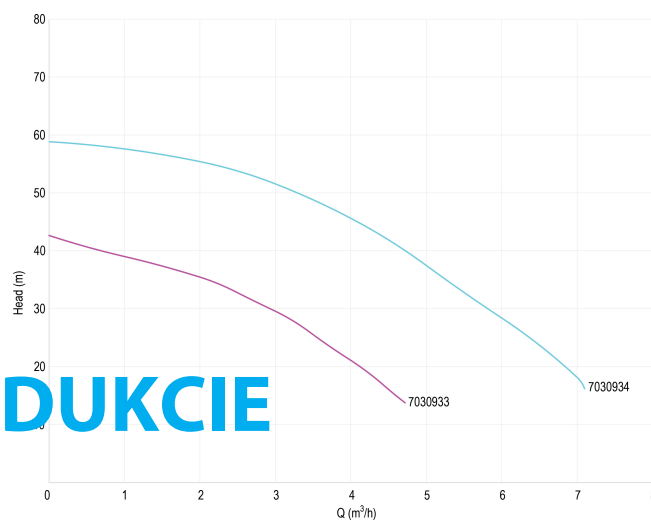

WYMIARY

Cb-1 143 mm

Cl-1 166 mm

G-1 111 mm

H 193 mm

L 439 mm

Mr 241 mm

O 9 mm

W-1 174 mm

ØDi-1 1 "

ØDi-2 1 "

INFORMACJE O PRODUKCIE

Dostarczany z kablem, gotowy do użycia.