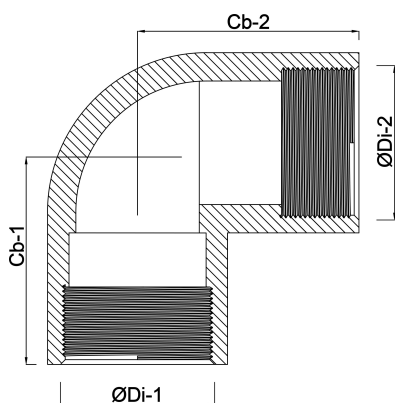

**Profec Nr. 90 Kolano 90° żeliwo
czarne 2" x 3/4" GW 25bar
DVGW (7044006)**

SPECYFIKACJE TECHNICZNE

Materiał żeliwo czarne

Zgodne z DVGW

Połączenie GW

Mocowanie nr Nr. 90

Zakres temperatur $-20^{\circ}\text{C} - 120^{\circ}\text{C}$

Ciśnienie 25 bar

Rozmiar 2" x 3/4"

WYMIARY

ØDi-1 2 "

ØDi-2 3/4 "

β 90°

Wygenerowano w dniu: 22.02.2026

Bevo Poland Sp. z o.o.
ul. Logistyczna 5
Dąbrówka
62-070 Dopiewo
Polska
+48 61 641 41 02
info@bevo.pl
<http://www.bevo.com>