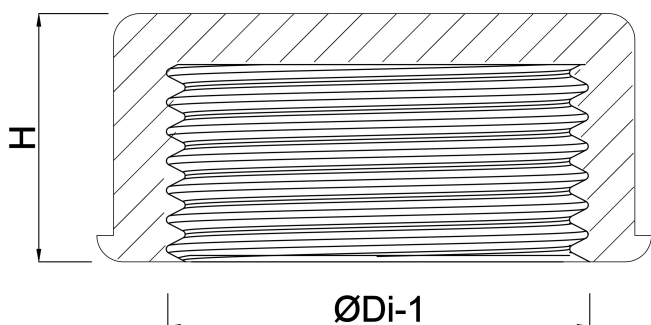

**Profec Nr. 308 Zaślepka
mosiądz 1 1/2" GW 40bar
(0708910)**

SPECYFIKACJE TECHNICZNE

Materiał mosiądz

Połączenie GW

Mocowanie nr Nr. 308

Rozmiar 1 1/2"

Ciśnienie 40 bar

WYMIARY

H 76 mm

ØDi-1 1 1/2 "

Wygenerowano w dniu: 21.02.2026

Bevo Poland Sp. z o.o.
ul. Logistyczna 5
Dąbrówka

62-070 Dopiewo
Polska
+48 61 641 41 02
info@bevo.pl
<http://www.bevo.com>