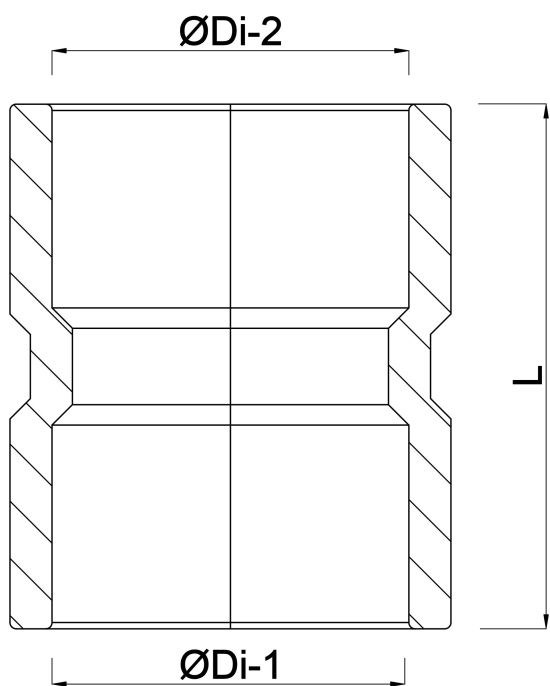

Mufa PVC-U 110 mm KW szary KOMO (7016223)

SPECYFIKACJE TECHNICZNE

Kolor szary

Materiał PVC-U

Połączenie KW

Rozmiar 110 mm

WYMIARY

L 125 mm

ØDi-1 110 mm

ØDi-2 110 mm

Wygenerowano w dniu: 21.02.2026

Bevo Poland Sp. z o.o.
ul. Logistyczna 5
Dąbrówka
62-070 Dopiewo
Polska
+48 61 641 41 02
info@bevo.pl
<http://www.bevo.com>