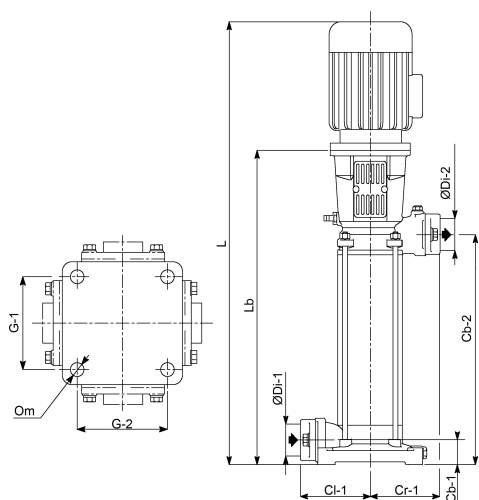

Nacisk 50

Ssanie 65

Typ ME 25KV65-42/3

Moc wyjścia 25 KM

Materiał wirnika 1 żeliwo

Wysokość słupa wody 115 m

Rozmiar DN65 x DN50

Moc 18.5 kW

Ilość wirników 3

Maks. przepływ 60 m³/h

Wydajność 74,8 %

WYMIARY

Cb-1 100 mm

Cb-2 280 mm

Cl-1 190 mm

Cr-1 190 mm

G-1 225 mm

G2 225

L 1138 mm

Lb 595 mm

O 18 mm

ØDi-1 65 mm

ØDi-2 50 mm

INFORMACJE O PRODUKCIE

Pionowa pompa typu ME (Europe) to pompa o wysokiej wydajności.

Wlot nie znajduje się na tym samym poziomie co wylot dzięki pojedynczej ścianie wewnątrz korpusu pompy, co czyni tę pompę bardziej konkurencyjną cenowo. Ten typ nie jest dostarczany z wbudowanym wlotem i wylotem. Aby uzyskać więcej informacji na ten temat, należy zapoznać się z poziomymi typami Europe o identycznej pojemności.