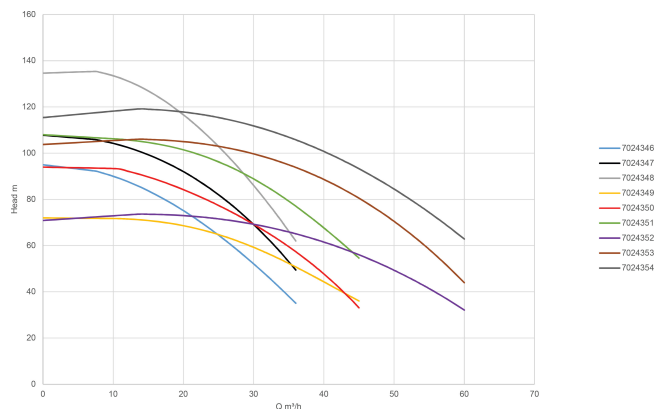

Rovatti Pompa wielostopniowa żeliwo DN65 x DN50 kołnierz DIN 400VAC zielony typ ME 25KV65-42/3 (7024354)

rovatti pompe

SPECYFIKACJE TECHNICZNE

Kolor zielony

Materiał żeliwo

Wał stal

Połączenie kołnierz DIN

Napięcie 400VAC

Ilość wirników 3

Maks. przepływ 60 m³/h

Wydajność 74,8 %

WYMIARY

Cb-1 100 mm

Cb-2 280 mm

Cl-1 190 mm

Cr-1 190 mm

G-1 225 mm

G2 225

L 1138 mm

Lb 595 mm

O 18 mm

ØDi-1 65 mm

ØDi-2 50 mm

INFORMACJE O PRODUKCIE

Pionowa pompa typu ME (Europe) to pompa o wysokiej wydajności.

Wlot nie znajduje się na tym samym poziomie co wylot dzięki pojedynczej ścianie wewnątrz korpusu pompy, co czyni tę pompę bardziej konkurencyjną cenowo. Ten typ nie jest dostarczany z wbudowanym wlotem i wylotem. Aby uzyskać więcej informacji na ten temat, należy zapoznać się z poziomymi typami Europe o identycznej pojemności.