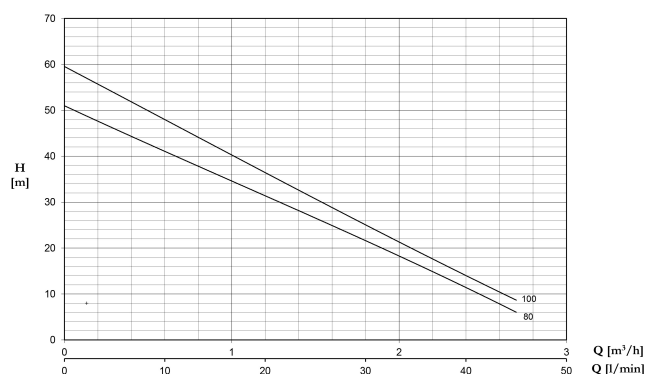

Wysokość słupa wody 53 m

Rozmiar 1"

Waga 11.8 kg

Moc 0.74 kW

Prąd 5,4 A

INFORMACJE O PRODUKCIE

Pompa będzie dostarczona z przewodem i wtyczką DIN. Dla dostaw na terenie Wielkiej Brytanii zawiera wtyczkę brytyjską/DIN.

Wygenerowano w dniu: 07.05.2026

Bevo Poland Sp. z o.o.
ul. Logistyczna 5
Dąbrówka
62-070 Dopiewo
Polska
+48 61 641 41 02
info@bevo.pl
<http://www.bevo.com>