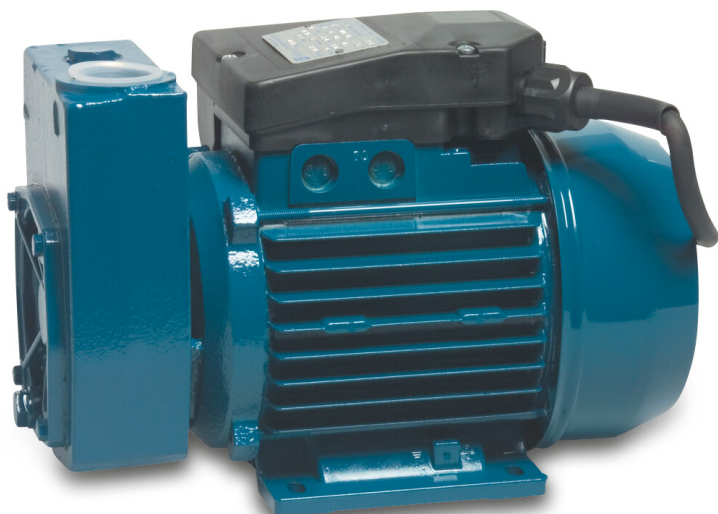

**Foras Pompa paliwowa 1" GW
8bar 5,4A 230VAC niebieski
samozasysający typ PC100M
(0940046)**

FORAS
WATER PUMPS

SPECYFIKACJE TECHNICZNE

Kolor niebieski

Obudowa pompy żeliwo

Materiał wirnika 1 mosiądz

Model samozasysający

Połączenie GW

Długość 270 mm

Napięcie 230VAC

Maks. temperatura 90 °C

Szerokość 135 mm

Minimalna średnia temperatura 0 °C
(stała)

Wysokość 170 mm

Maks. przepływ 2.7 m³/h

Ciśnienie 8 bar

Wymiary opakowania Dł. Szer. 310 x 185 x 195 mm
Wys.

Typ PC100M

Moc wyjścia 1 KM

Wysokość słupa wody 53 m

Rozmiar 1"

Waga 11.8 kg

Moc 0.74 kW