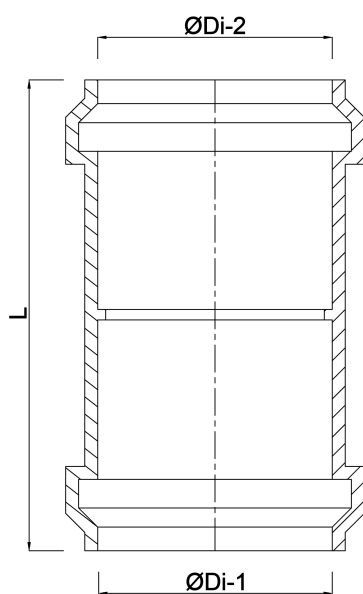

# SPECYFIKACJE TECHNICZNE

Kolor szary

Materiał PP

Połączenie mufa klik

Wykorzystanie melioracja

Rozmiar 80 mm x 65 mm

## WYMIARY

L 135 mm

ØDi-1 80 mm

ØDi-2 65 mm

**Wygenerowano w dniu: 21.02.2026**

Bevo Poland Sp. z o.o.  
ul. Logistyczna 5  
Dąbrówka  
62-070 Dopiewo  
Polska  
+48 61 641 41 02  
[info@bevo.pl](mailto:info@bevo.pl)  
<http://www.bevo.com>