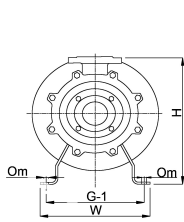

Moc wyjścia 25 KM

Wysokość słupa wody 115 m

Rozmiar DN65 x DN50

Moc 18.5 kW

Ilość wirników 3

Prąd 32,5 A

Maks. przepływ 60 m³/h

Wydajność BEP 42

Podnoszenie BEP 97

Wydajność 74.8 %

WYMIARY

Cb-1 275 mm

Cr-1 250 mm

G-1 330 mm

H 465 mm

L 1108 mm

Lb 688 mm

Mc 280 mm

Mr 408 mm

O 14 mm

W-1 380 mm

ØDi-1 65 mm

ØDi-2 50 mm

INFORMACJE O PRODUKCIE