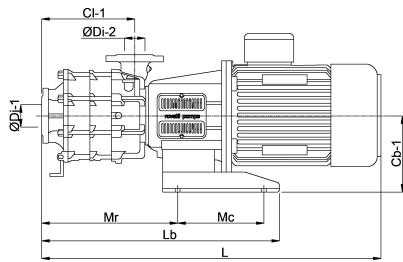

Moc wyjścia 25 KM

Wysokość słupa wody 115 m

Rozmiar DN65 x DN50

Moc 18.5 kW

Ilość wirników 3

Prąd 32,5 A

Maks. przepływ 60 m³/h

Wydajność BEP 42

Podnoszenie BEP 97

Wydajność 74.8 %

WYMIARY

Cb-1 275 mm

Cr-1 250 mm

G-1 330 mm

H 465 mm

L 1108 mm

Lb 688 mm

Mc 280 mm

Mr 408 mm

O 14 mm

W-1 380 mm

ØDi-1 65 mm

ØDi-2 50 mm

INFORMACJE O PRODUKCIE