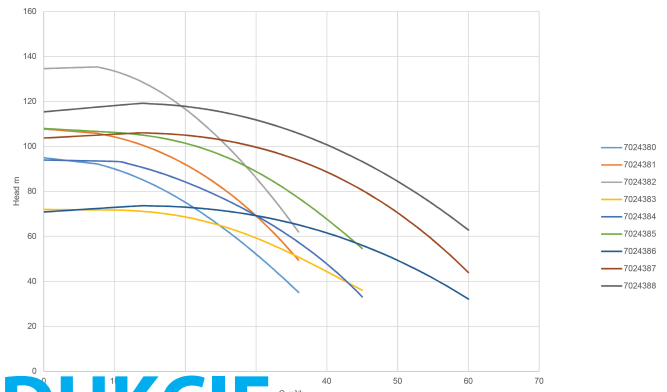

Podnoszenie BEP 97

Wydajność 74.8 %

WYMIARY

Cb-1 275 mm

Cr-1 250 mm

G-1 330 mm

H 465 mm

L 1108 mm

Lb 688 mm

Mc 280 mm

Mr 408 mm

O 14 mm

W-1 380 mm

ØDi-1 65 mm

ØDi-2 50 mm

INFORMACJE O PRODUKCIE

Pozioma pompa typu ME (Europa) to pompa o wysokiej wydajności.

Uszczelnienie dławnicowe typu lattyflon idealnie nadaje się do instalacji brudnej wody, ponieważ w przeciwieństwie do uszczelnienia mechanicznego, gdzie piasek może uszkodzić uszczelkę, w tym przypadku taki problem nie istnieje. Uszczelnienie dławnicowe należy odpowiednio dopasować za pomocą (2-częściowego) systemu Twinner, tak aby zawsze było nieszczelne, zapewniając możliwość smarowania i chłodzenia.