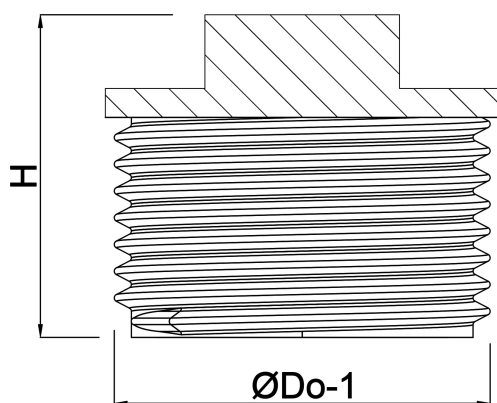

Profec Nr. 290 Korek żeliwo czarne 2" GZ 25bar DVGW (1129009)

SPECYFIKACJE TECHNICZNE

Materiał żeliwo czarne

Zgodne z DVGW

Połączenie GZ

Mocowanie nr Nr. 290

Zakres temperatur $-20^{\circ}\text{C} - 120^{\circ}\text{C}$

Ciśnienie 25 bar

Rozmiar 2"

WYMIARY

F-1 25 mm

H 49 mm

ØDo-1 2"

Wygenerowano w dniu: 22.02.2026

Bevo Poland Sp. z o.o.
ul. Logistyczna 5
Dąbrówka
62-070 Dopiewo
Polska
+48 61 641 41 02
info@bevo.pl
<http://www.bevo.com>