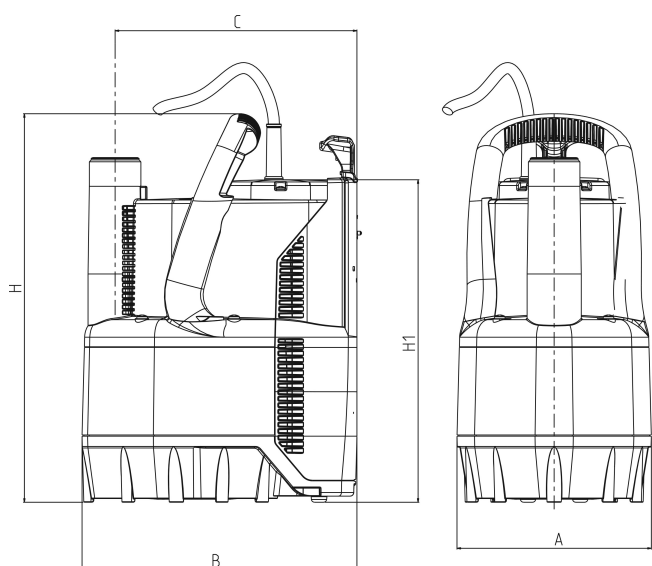

**DAB Pompa zatapialna
wzmocniony tworzywo
sztuczne 1 1/4" GZ 1,3A
230VAC zielono-czarny typ
Verty Nova 200M z
wyłącznikiem pływaka
(7020107)**

SPECYFIKACJE TECHNICZNE

Kolor	zielono-czarny
Materiał	wzmocniony tworzywo sztuczne
Obudowa pompy	technopolimer
Materiał wirnika 1	technopolimer
Połączenie	GZ
Pływak	zintegrowany
Napięcie	230VAC
Maks. temperatura	35 °C
Minimalna średnia temperatura (stała)	0 °C
Typ	Verty Nova 200M
Moc wyjścia	0,28 KM
Rozmiar	1 1/4"
Moc	0.2 kW
Wysokość słupa wody	6,9
Prąd	1,3 A
Maks. przepływ	7 m ³ /h

WYMIARY

H-1 318 mm

L 225 mm

W-1 158 mm

Wygenerowano w dniu: 24.02.2026

Bevo Poland Sp. z o.o.
ul. Logistyczna 5
Dąbrówka
62-070 Dopiewo
Polska
+48 61 641 41 02
info@bevo.pl
<http://www.bevo.com>