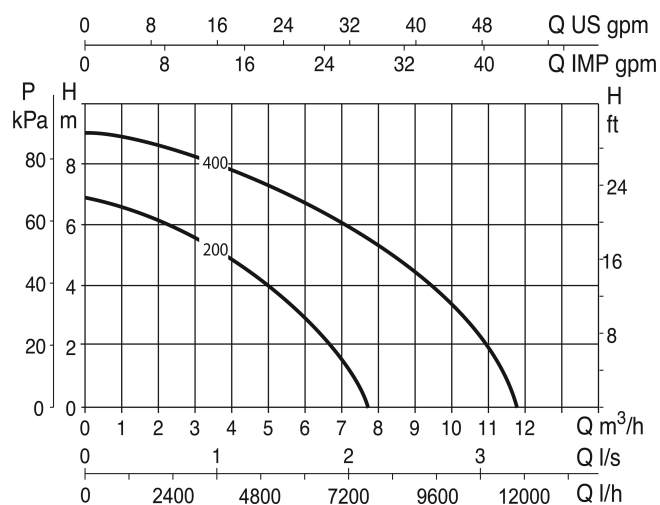

**DAB Pompa zatapialna
wzmocniony tworzywo
sztuczne 1 1/4" GZ 1,3A
230VAC zielono-czarny typ
Verty Nova 200M z
wyłącznikiem pływaka
(7020107)**

SPECYFIKACJE TECHNICZNE

Kolor	zielono-czarny
Materiał	wzmocniony tworzywo sztuczne
Obudowa pompy	technopolimer
Materiał wirnika 1	technopolimer
Połączenie	GZ
Pływak	zintegrowany
Napięcie	230VAC
Maks. temperatura	35 °C
Minimalna średnia temperatura (stała)	0 °C
Typ	Verty Nova 200M
Moc wyjścia	0,28 KM
Rozmiar	1 1/4"
Moc	0.2 kW
Wysokość słupa wody	6,9
Prąd	1,3 A
Maks. przepływ	7 m ³ /h

WYMIARY

H-1 318 mm

L 225 mm

W-1 158 mm

Wygenerowano w dniu: 24.02.2026

Bevo Poland Sp. z o.o.
ul. Logistyczna 5
Dąbrówka
62-070 Dopiewo
Polska
+48 61 641 41 02
info@bevo.pl
<http://www.bevo.com>