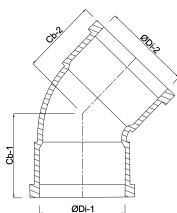

**Profec Łuk 45° PVC-U 32 mm  
KW 16bar szary typ wykonany  
z rury (0110226)**

# SPECYFIKACJE TECHNICZNE

Kolor	szary
Typ	wykonany z rury
Materiał	PVC-U
Połączenie	KW
Ciśnienie	16 bar
Rozmiar	32 mm

# WYMIARY

Cb-1	54 mm
Cb-2	54 mm
Forma	formowana ręcznie
ØDi-1	32 mm
ØDi-2	32 mm
β	45 °

**Wygenerowano w dniu: 20.02.2026**

Bevo Poland Sp. z o.o.  
ul. Logistyczna 5  
Dąbrówka  
62-070 Dopiewo  
Polska  
+48 61 641 41 02  
[info@bevo.pl](mailto:info@bevo.pl)  
<http://www.bevo.com>