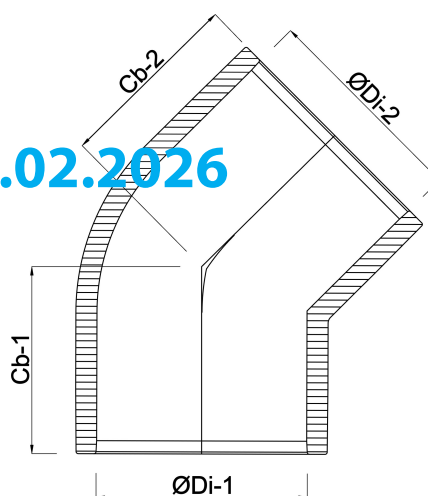

Profec Kolano 45° PVC-U 200 mm KW 10bar szary (0110132)

SPECYFIKACJE TECHNICZNE

Kolor szary

Materiał PVC-U

Połączenie KW

Rozmiar 200 mm

Ciśnienie 10 bar

WYMIARY

Cb-1 107 mm

Cb-2 107 mm

ØDi-1 200 mm

ØDi-2 200 mm

Wygenerowano w dniu: 20.02.2026

Bevo Poland Sp. z o.o.
ul. Logistyczna 5
Dąbrówka
62-070 Dopiewo
Polska

+48 61 641 41 02
info@bevo.pl
<http://www.bevo.com>