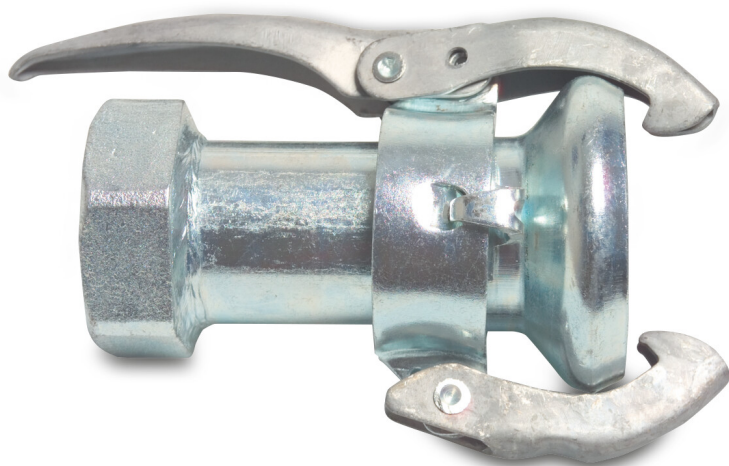

Szybkozłącze stal ocynkowana 50 mm x 2" żeńskie Perrot x GW typ Perrot (0215000)

SPECYFIKACJE TECHNICZNE

Typ	Perrot
Materiał	stal
Zabezpieczenie powierzchni	ocynkowana
Połączenie	żeńskie Perrot x GW
Rozmiar	50 mm x 2"
Długość	143 mm
Ø Zewnętrzna	86 mm
Grubość ścianki	2,0 mm