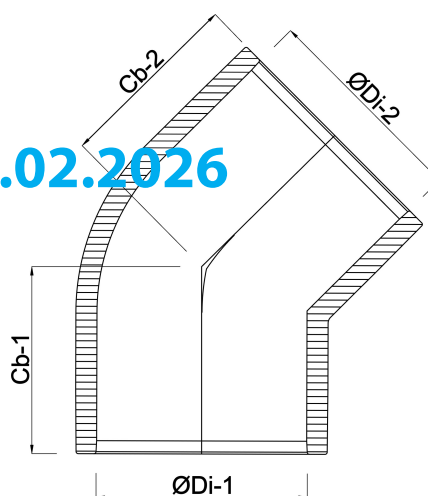

Profec Kolano 45° PVC-U 25 mm KW 16bar szary (0111826)

SPECYFIKACJE TECHNICZNE

Kolor szary

Materiał PVC-U

Połączenie KW

Rozmiar 25 mm

Ciśnienie 16 bar

WYMIARY

Cb-1 185 mm

Cb-2 185 mm

ØDi-1 25 mm

ØDi-2 25 mm

Wygenerowano w dniu: 20.02.2026

Bevo Poland Sp. z o.o.
ul. Logistyczna 5
Dąbrówka
62-070 Dopiewo
Polska

+48 61 641 41 02
info@bevo.pl
<http://www.bevo.com>