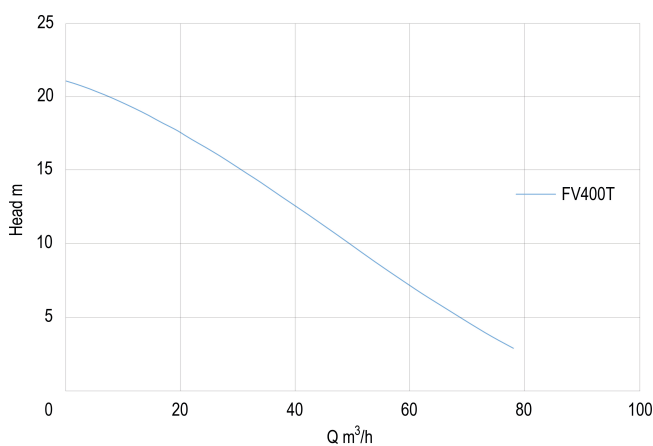

# SPECYFIKACJE TECHNICZNE

Kolor czarno-niebieski

Materiał żeliwo

Moc wyjścia 4 KM

Obudowa pompy żeliwo

Materiał wirnika 1 żeliwo

Wysokość słupa wody 21 m

Napięcie 400VAC

## WYMIARY

Cb-1 190 mm

H-1 690 mm

H-2 340 mm

L 720 mm

W-1 220 mm

**Wygenerowano w dniu: 07.05.2026**

Bevo Poland Sp. z o.o.  
ul. Logistyczna 5  
Dąbrówka  
62-070 Dopiewo  
Polska