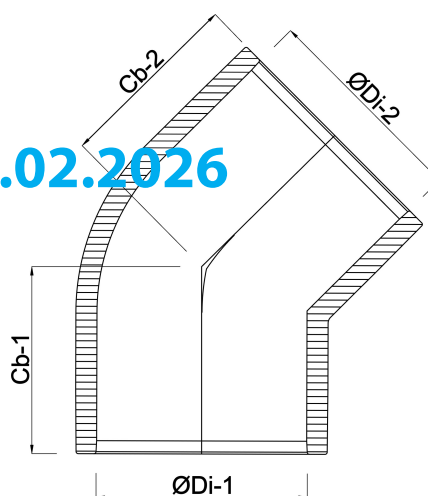

Profec Kolano 45° PVC-U 280 mm KW 10bar szary (0100017)

SPECYFIKACJE TECHNICZNE

Kolor szary

Materiał PVC-U

Połączenie KW

Rozmiar 280 mm

Ciśnienie 10 bar

WYMIARY

Cb-1 21 mm

Cb-2 21 mm

ØDi-1 280 mm

ØDi-2 280 mm

Wygenerowano w dniu: 20.02.2026

Bevo Poland Sp. z o.o.
ul. Logistyczna 5
Dąbrówka
62-070 Dopiewo
Polska

+48 61 641 41 02
info@bevo.pl
<http://www.bevo.com>