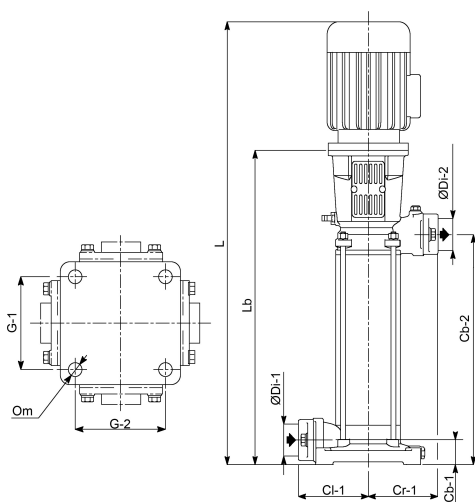

Nacisk 50

Ssanie 65

Typ ME 12KV65-22/3

Moc wyjścia 15 KM

Materiał wirnika 1 mosiądz

Wysokość słupa wody 107 m

Rozmiar DN65 x DN50

Moc 11 kW

Ilość wirników 3

Maks. przepływ 36 m³/h

Wydajność 68,2 %

WYMIARY

Cb-1 100 mm

Cb-2 280 mm

Cl-1 190 mm

Cr-1 190 mm

G-1 225 mm

G2 225

L 1105 mm

Lb 595 mm

O 18 mm

ØDi-1 65 mm

ØDi-2 50 mm

INFORMACJE O PRODUKCIE

Pionowa pompa typu ME (Europe) to pompa o wysokiej wydajności.

Wlot nie znajduje się na tym samym poziomie co wylot dzięki pojedynczej ścianie wewnątrz korpusu pompy, co czyni tę pompę bardziej konkurencyjną cenowo. Ten typ nie jest dostarczany z wbudowanym wlotem i wylotem. Aby uzyskać więcej informacji na ten temat, należy zapoznać się z poziomymi typami Europe o identycznej pojemności.