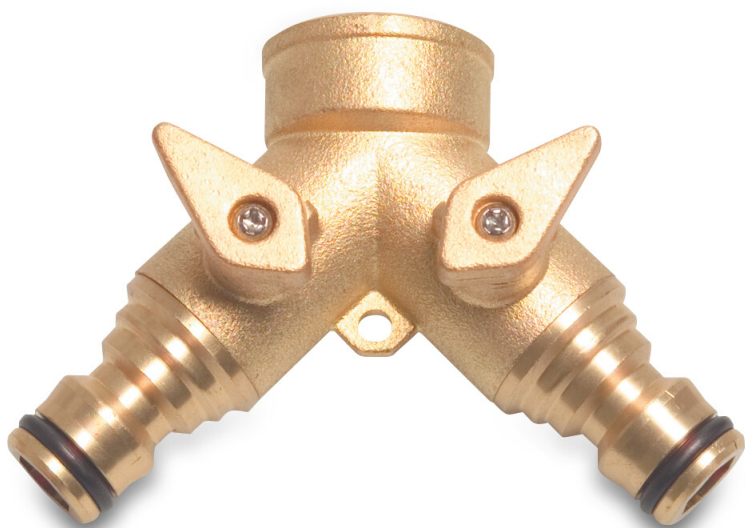

**Profec Rozdzielacz 3-drożny
mosiądz 3/4" GW x męski klik x
męski klik typ z zaworami
kulowymi (0500116)**

SPECYFIKACJE TECHNICZNE

Typ	z zaworami kulowymi
Materiał	mosiądz
Połączenie	GW x męski klik x męski klik
Maks. temperatura	120 °C
Maks. temperatura	120 °C
Rozmiar	3/4"

WYMIARY

Cb-1	48 mm
ØDi-2	3/4 "
ØDo-1	16.5 mm
ØDo-3	16.5 mm

Wygenerowano w dniu: 21.02.2026

Bevo Poland Sp. z o.o.
ul. Logistyczna 5
Dąbrowka

62-070 Dopiewo
Polska
+48 61 641 41 02
info@bevo.pl
<http://www.bevo.com>