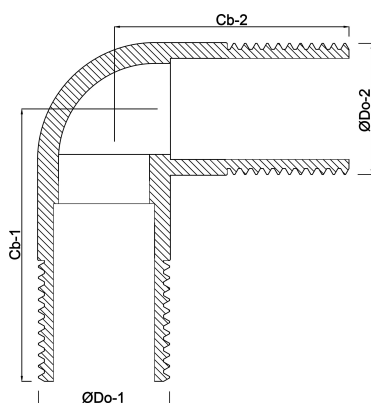

**Profec Nr. 3 Łuk 90° stal
nierdzewna 316 3/4" GZ 10bar
(0080764)**

SPECYFIKACJE TECHNICZNE

Materiał stal nierdzewna 316

Połączenie GZ

Mocowanie nr Nr. 3

Ciśnienie 10 bar

Rozmiar 3/4"

WYMIARY

Cb-1 100 mm

Cb-2 100 mm

ØDo-1 3/4 "

ØDo-2 3/4 "

β 90 °

Wygenerowano w dniu: 20.02.2026

Bevo Poland Sp. z o.o.
ul. Logistyczna 5
Dąbrówka
62-070 Dopiewo
Polska
+48 61 641 41 02
info@bevo.pl
<http://www.bevo.com>