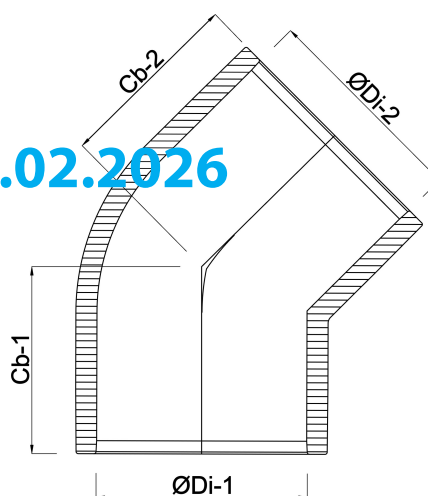

Profec Kolano 45° PVC-U 140 mm KW 16bar szary (7031431)

SPECYFIKACJE TECHNICZNE

Kolor szary

Materiał PVC-U

Połączenie KW

Rozmiar 140 mm

Ciśnienie 16 bar

WYMIARY

Cb-1 86 mm

Cb-2 86 mm

ØDi-1 140 mm

ØDi-2 140 mm

Wygenerowano w dniu: 20.02.2026

Bevo Poland Sp. z o.o.
ul. Logistyczna 5
Dąbrówka
62-070 Dopiewo
Polska

+48 61 641 41 02
info@bevo.pl
<http://www.bevo.com>