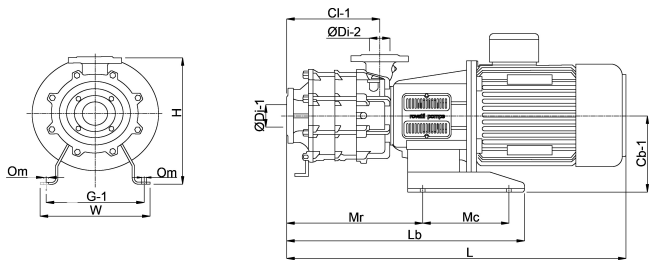

# SPECYFIKACJE TECHNICZNE

Kolor zielony

Materiał żeliwo

Obudowa pompy żeliwo

Materiał wirnika 1 żeliwo

Połączenie kołnierz DIN

Napięcie 400VAC

Maks. temperatura 90 °C

Minimalna średnia temperatura 0 °C  
(stała)

Nacisk 50

Ssanie 65

Typ ME 10K65-22/3

Moc wyjścia 10 KM

Wysokość słupa wody 94 m

Rozmiar DN65 x DN50

Moc 7.5 kW

## WYMIARY

Cb-1	275 mm
Cr-1	250 mm
G-1	330 mm
H	465 mm
L	938 mm
Lb	738 mm
Mc	280 mm
Mr	408 mm
O	14 mm
W-1	380 mm
ØDi-1	65 mm
ØDi-2	50 mm