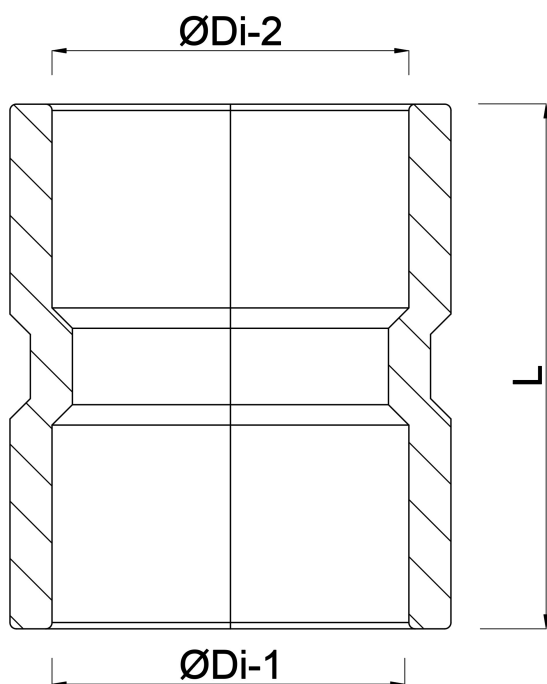

Mufa PVC-U 80 mm KW szary KOMO (7016152)

SPECYFIKACJE TECHNICZNE

Kolor szary

Materiał PVC-U

Połączenie KW

Rozmiar 80 mm

WYMIARY

L 98 mm

ØDi-1 80 mm

ØDi-2 80 mm

Wygenerowano w dniu: 21.02.2026

Bevo Poland Sp. z o.o.
ul. Logistyczna 5
Dąbrówka
62-070 Dopiewo
Polska
+48 61 641 41 02
info@bevo.pl
<http://www.bevo.com>