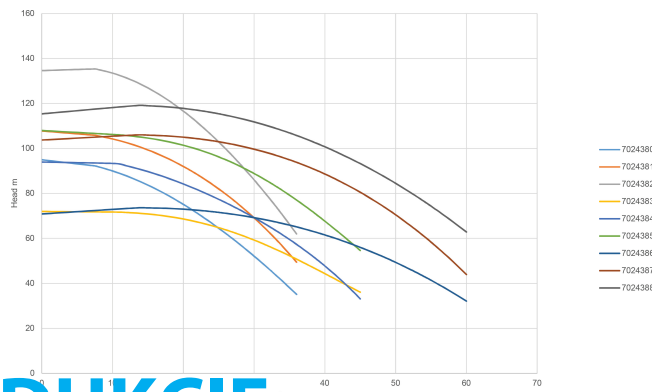

Podnoszenie BEP 88

Wydajność 68.2 %

WYMIARY

Cb-1 275 mm

Cr-1 250 mm

G-1 330 mm

H 465 mm

L 1075 mm

Lb 688 mm

Mc 280 mm

Mr 408 mm

O 14 mm

W-1 380 mm

ØDi-1 65 mm

ØDi-2 50 mm

INFORMACJE O PRODUKCIE

Pozioma pompa typu ME (Europa) to pompa o wysokiej wydajności.

Uszczelnienie dławnicowe typu lattyflon idealnie nadaje się do instalacji brudnej wody, ponieważ w przeciwieństwie do uszczelnienia mechanicznego, gdzie piasek może uszkodzić uszczelkę, w tym przypadku taki problem nie istnieje. Uszczelnienie dławnicowe należy odpowiednio dopasować za pomocą (2-częściowego) systemu Twinner, tak aby zawsze było nieszczelne, zapewniając możliwość smarowania i chłodzenia.