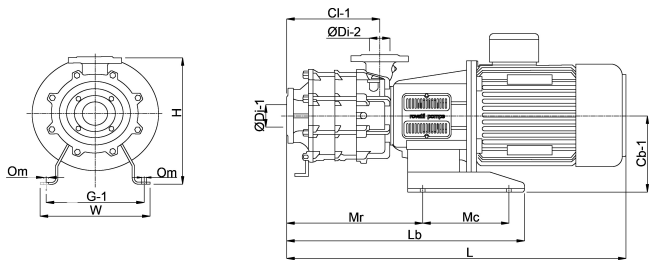

Moc wyjścia 15 KM

Wysokość słupa wody 107 m

Rozmiar DN65 x DN50

Moc 11 kW

Ilość wirników 3

Prąd 19,6 A

Maks. przepływ 36 m³/h

Wydajność BEP 22

Podnoszenie BEP 88

Wydajność 68.2 %

WYMIARY

Cb-1 275 mm

Cr-1 250 mm

G-1 330 mm

H 465 mm

L 1075 mm

Lb 688 mm

Mc 280 mm

Mr 408 mm

O 14 mm

W-1 380 mm

ØDi-1 65 mm

ØDi-2 50 mm

INFORMACJE O PRODUKCIE