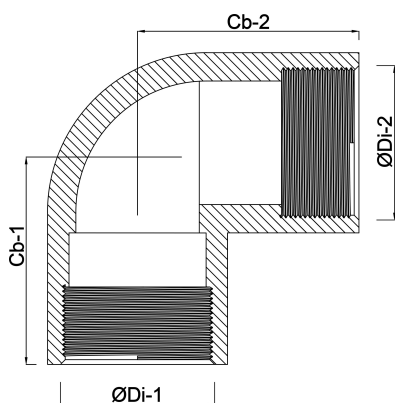

# SPECYFIKACJE TECHNICZNE

Materiał mosiądz

Połączenie GW

Mocowanie nr Nr. 2

Ciśnienie 40 bar

Rozmiar 2"

## WYMIARY

Cb-1 131 mm

Cb-2 131 mm

ØDi-1 2"

ØDi-2 2"

$\beta$  90°

**Wygenerowano w dniu: 21.02.2026**

Bevo Poland Sp. z o.o.  
ul. Logistyczna 5  
Dąbrówka  
62-070 Dopiewo  
Polska  
+48 61 641 41 02  
[info@bevo.pl](mailto:info@bevo.pl)  
<http://www.bevo.com>