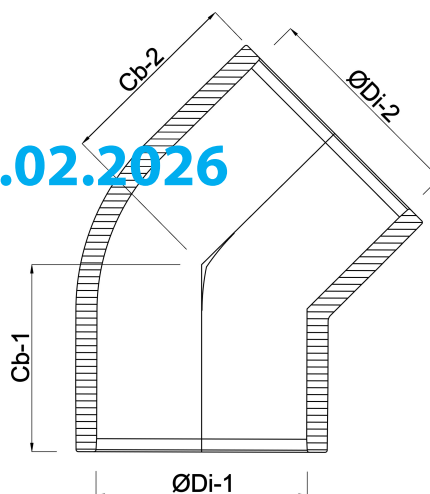

Profec Kolano 45° PVC-U 40 mm KW 16bar szary (0111901)

SPECYFIKACJE TECHNICZNE

Kolor szary

Materiał PVC-U

Połączenie KW

Rozmiar 40 mm

Ciśnienie 16 bar

WYMIARY

Cb-1 235 mm

Cb-2 235 mm

ØDi-1 40 mm

ØDi-2 40 mm

Wygenerowano w dniu: 20.02.2026

Bevo Poland Sp. z o.o.
ul. Logistyczna 5
Dąbrówka
62-070 Dopiewo
Polska

+48 61 641 41 02
info@bevo.pl
<http://www.bevo.com>