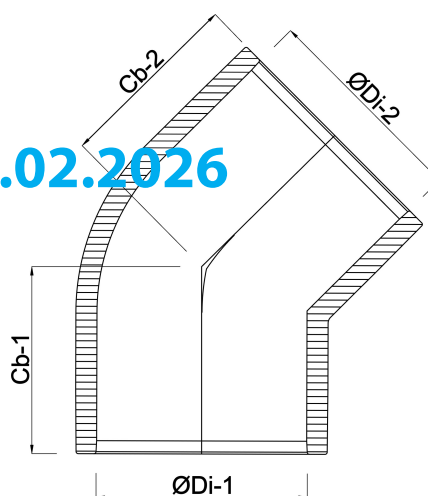

Profec Kolano 45° PVC-U 315 mm KW 10bar szary (0100018)

SPECYFIKACJE TECHNICZNE

Kolor szary

Materiał PVC-U

Połączenie KW

Rozmiar 315 mm

Ciśnienie 10 bar

WYMIARY

Cb-1 25 mm

Cb-2 25 mm

ØDi-1 315 mm

ØDi-2 315 mm

Wygenerowano w dniu: 20.02.2026

Bevo Poland Sp. z o.o.
ul. Logistyczna 5
Dąbrówka
62-070 Dopiewo
Polska

+48 61 641 41 02
info@bevo.pl
<http://www.bevo.com>