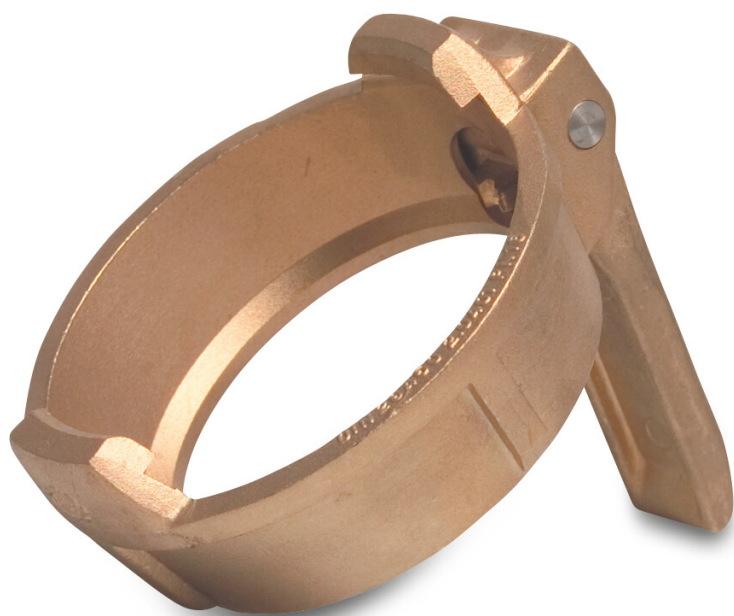

**Rączka złącza do paliwa  
mosiądz DN50 x 2" typ NW  
(0480040)**

# SPECYFIKACJE TECHNICZNE

Typ	NW
Materiał	mosiądz
Rozmiar	DN50 x 2"
Długość	57 mm
ø Zewnętrzna	100 mm

**Wygenerowano w dniu: 21.02.2026**

Bevo Poland Sp. z o.o.  
ul. Logistyczna 5  
Dąbrówka  
62-070 Dopiewo  
Polska  
+48 61 641 41 02  
[info@bevo.pl](mailto:info@bevo.pl)  
<http://www.bevo.com>