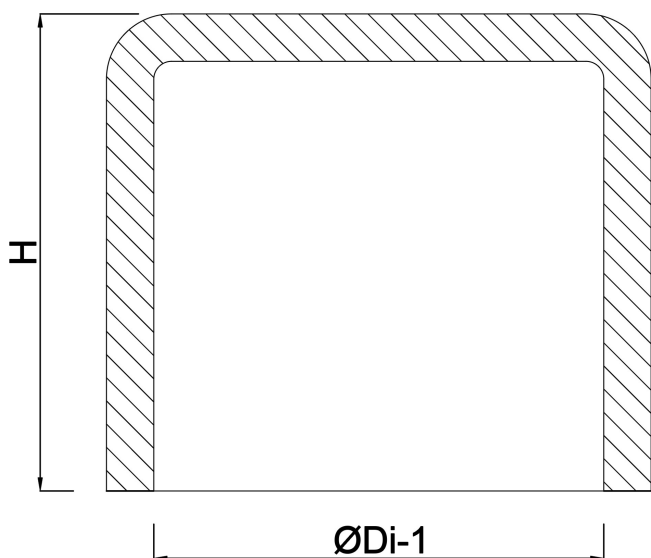

SPECYFIKACJE TECHNICZNE

Kolor szary

Materiał PVC-U

Połączenie KW

Rozmiar 50 mm

WYMIARY

H 29 mm

ØDi-1 50 mm

Wygenerowano w dniu: 21.02.2026