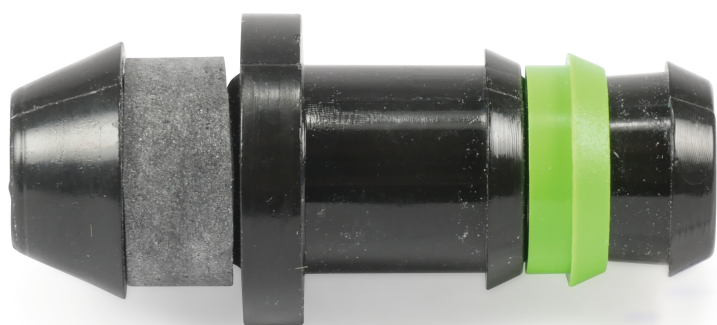

**Łącznik węża POM 20 mm  
karbowane x wcisk 4bar czarny  
(7027868)**

# SPECYFIKACJE TECHNICZNE

Kolor	czarny
Materiał	POM
Połączenie	karbowane x wcisk
Ciśnienie	4 bar
Rozmiar	20 mm