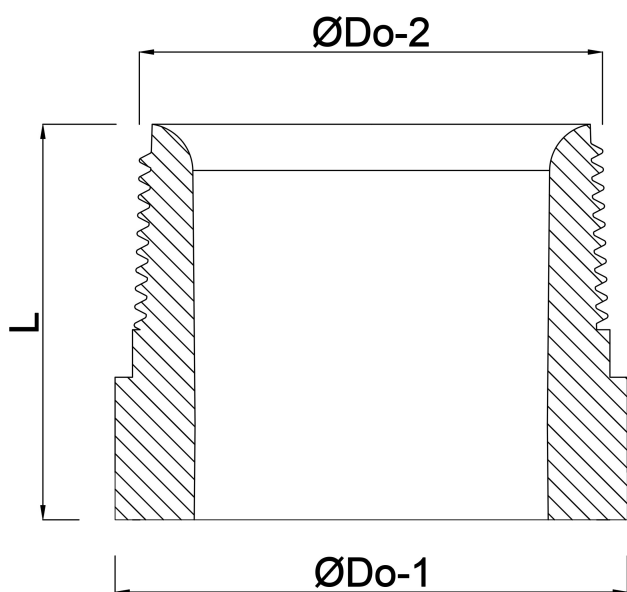

**23B Nypel spawalniczy stal 6" x
168,3 mm GZ x spawane 7cm
(0220211)**

SPECYFIKACJE TECHNICZNE

Materiał	stal
Połączenie	GZ x spawane
Mocowanie nr	23B
Rozmiar	6" x 168,3 mm
Długość	7 cm

WYMIARY

L	70 mm
ØDo-1	168.3 mm
ØDo-2	6 "