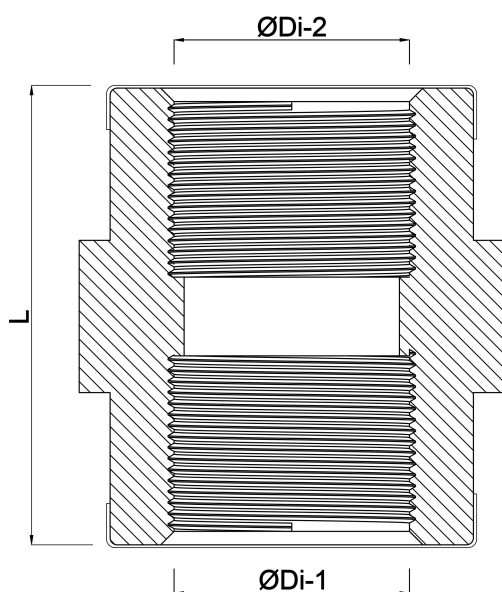

Mufa PP 3/4" GW 10bar bež

(0330416)

SPECYFIKACJE TECHNICZNE

Kolor beż

Materiał PP

Połączenie GW

Ciśnienie 10 bar

Rozmiar 3/4"

WYMIARY

L 39 mm

ØDi-1 3/4 "

ØDi-2 3/4 "

Wygenerowano w dniu: 21.02.2026

Bevo Poland Sp. z o.o.
ul. Logistyczna 5
Dąbrówka
62-070 Dopiewo
Polska
+48 61 641 41 02
info@bevo.pl
<http://www.bevo.com>