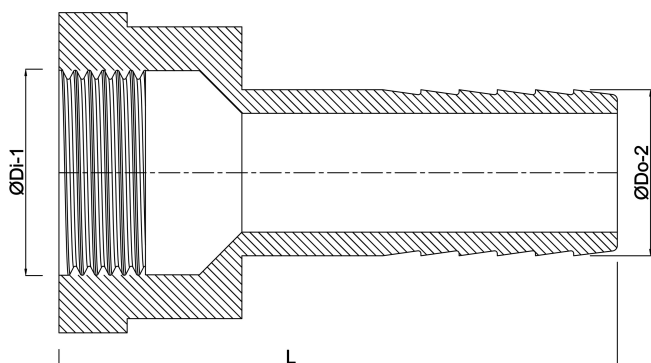

**Profec Końcówka do węża stal
nierdzewna 316 1 1/2" x 38 mm
GW x połączenie węża 16bar
(7043868)**

SPECYFIKACJE TECHNICZNE

Materiał	stal nierdzewna 316
Połączenie	GW x połączenie węża
Ciśnienie	16 bar
Rozmiar	1 1/2" x 38 mm
Klucz do nakrętek	55.5

WYMIARY

L	87.5 mm
ØDi-1	1 1/2 "
ØDo-2	38 mm

Wygenerowano w dniu: 25.02.2026

Bevo Poland Sp. z o.o.
ul. Logistyczna 5
Dąbrówka
62-070 Dopiewo
Polska
+48 61 641 41 02
info@bevo.pl
<http://www.bevo.com>