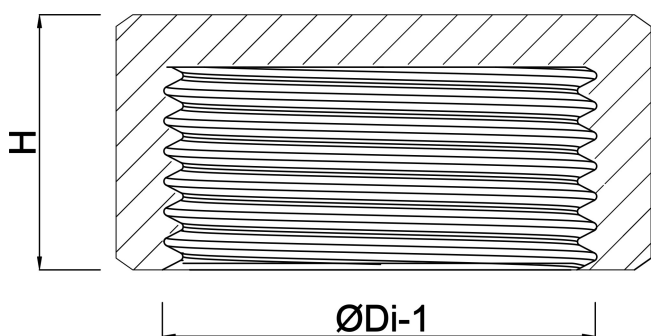

Zaślepka PP 1/2" GW 10bar beż (0330436)

SPECYFIKACJE TECHNICZNE

Kolor beż

Materiał PP

Połączenie GW

Ciśnienie 10 bar

Rozmiar 1/2"

WYMIARY

H 21 mm

ØDi-1 1/2 "

ØDo-1 37 mm

Wygenerowano w dniu: 21.02.2026

Bevo Poland Sp. z o.o.
ul. Logistyczna 5
Dąbrówka
62-070 Dopiewo
Polska
+48 61 641 41 02
info@bevo.pl
<http://www.bevo.com>