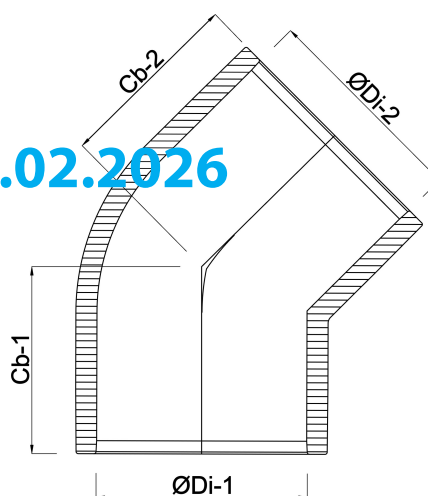

Profec Kolano 45° PVC-U 400 mm KW 6bar szary (7023622)

SPECYFIKACJE TECHNICZNE

Kolor szary

Materiał PVC-U

Połączenie KW

Rozmiar 400 mm

Ciśnienie 6 bar

WYMIARY

Cb-1 297 mm

Cb-2 297 mm

ØDi-1 400 mm

ØDi-2 400 mm

Wygenerowano w dniu: 20.02.2026

Bevo Poland Sp. z o.o.
ul. Logistyczna 5
Dąbrówka
62-070 Dopiewo
Polska

+48 61 641 41 02
info@bevo.pl
<http://www.bevo.com>